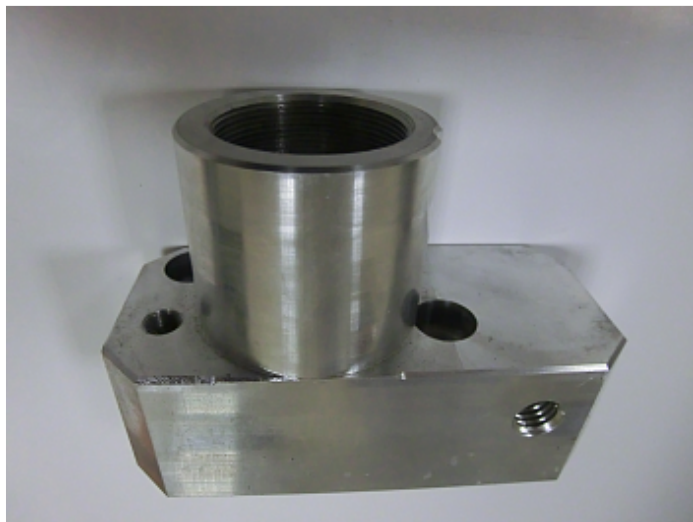

Коммерческое предложение от 03.05.24

**Блок насоса для окрасочного аппарата AS-2100 (Сб-210).**Цена 1 шт. **9 700**
С НДС(20%), руб.**Характеристики**

Артикул 000000

Комплектация

Запасная часть: блок насоса для окрасочного аппарата.

Описание**Блок насоса для окрасочного аппарата AS-2100 (Сб-210).**

Вся конструкция в сборе представляет блок с ассиметрично расположенными отверстиями с резьбой для крепления клапанов и шлангов.

Доставка