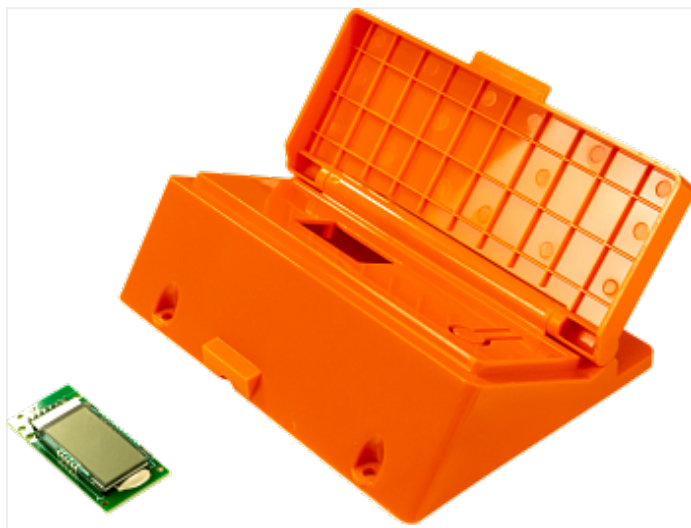

Коммерческое предложение от 13.05.24

**Дисплей с крышкой
ASPRO-2100/2800 арт.102437**Цена 1 шт. **8 000**
С НДС(20%), руб.**Характеристики**Артикул 102437
Модель 102437**Комплектация****Описание**

Дисплей с крышкой ASPRO-2100/2800