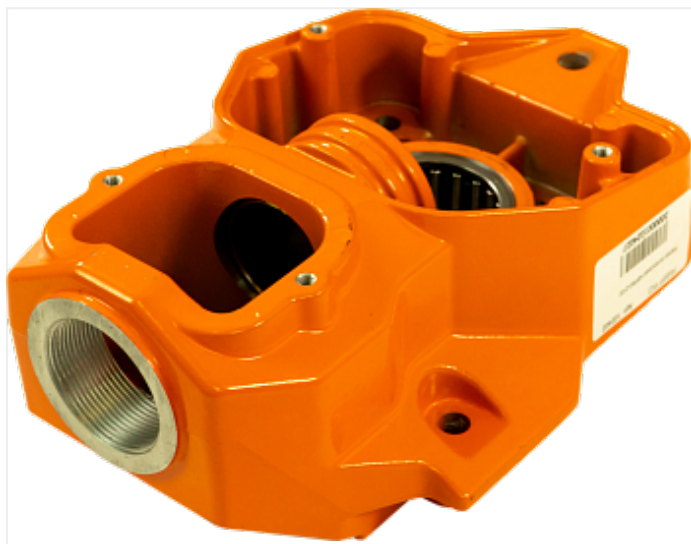

Коммерческое предложение от 13.05.24

**Корпус со втулкой
ASPRO-2100/2800 арт.102403**Цена 1 шт. **21 420**
С НДС(20%), руб.**Характеристики**Артикул 102403
Модель 102403**Комплектация****Описание**

Корпус со втулкой ASPRO-2100/2800