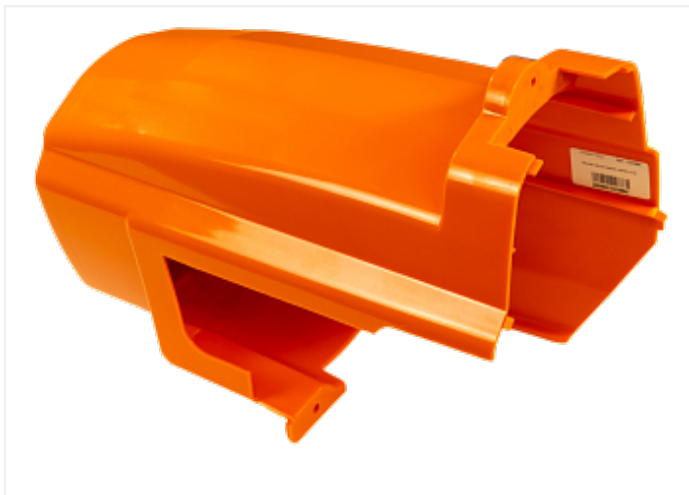

Коммерческое предложение от 13.05.24

**Крышка корпуса задняя
ASPRO-2100/2800 арт.102387**Цена 1 шт. **3 780**
С НДС(20%), руб.**Характеристики**Артикул 102387
Модель 102387**Комплектация****Описание**

Крышка корпуса задняя для окрасочного аппарата ASPRO-2100/2800