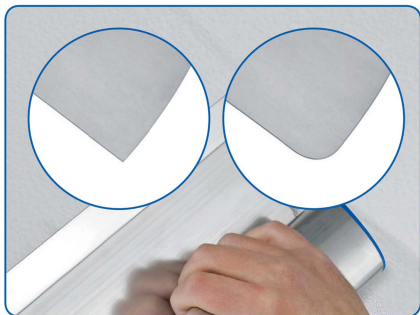

Шпатель со сменным лезвием шириной 1250 мм и толщиной 0,3мм, выполненным из высоколегированной нержавеющей стали.

Упакован в гофрированную упаковку с пластиковой защитой лезвия.

Описание**Шпатель со сменными лезвиями для фасадных работ Storch 1250 мм (Flachenspachtel Flexogrip AluSTAR).**

Рабочая поверхность лезвия шириной 125 см выполнена из высоколегированной нержавеющей стали.

На рисунке слева Вы видите, что у шпателя могут быть установлены сменные лезвия двух размеров:

- с толщиной 0,5 мм с острыми краями для цементно-известковых составов с большей твердостью;
- и более тонкое лезвие с толщиной 0,3 мм с закругленными краями для мягких - финишных шпатлёвок (шпаклёвок).
- Сменные лезвия у шпателя имеют пластиковую защиту!